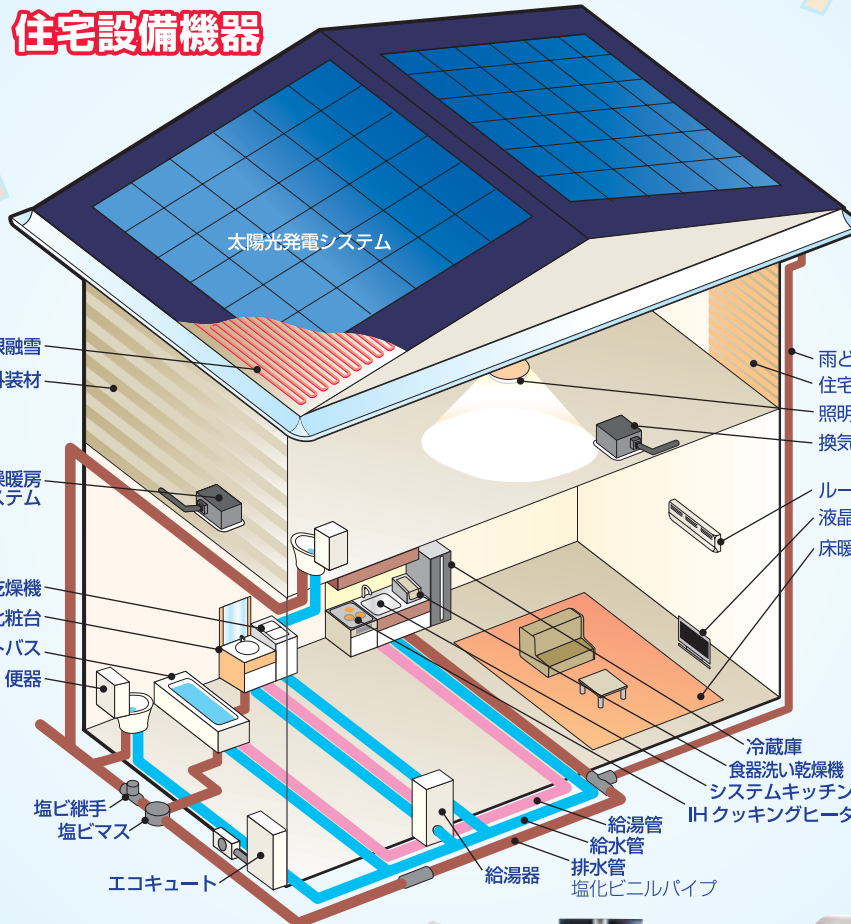

Home&Life より快適に、より安全性に、より健康に人と環境にやさしい住宅空間の提案

ライフライン

塩化ビニル管
PVC Pipes

住宅用外装材
Exterior Parts

住宅用内装材
Interior Parts

- ・給水・給湯配管システム
Centralized Water/Hot Water Supply
- ・架橋ポリエチレン管
Cross-linked Polyethylene Tubes
- ・ポリブデン管
Polybutene Tubes

銅管 Copper Tubes
銅管継手 Copper Fittings

トイレ
Sanitary Wares

ユニットバス
Bathroom Unit

システムキッチン
Kitchen Unit

洗面化粧台
Sanitary Wares

住宅設備機器

オール電化住宅機器

IH キッキングヒーター ▶
IH Cooking Heater

食器洗い乾燥機 ▶
Dish Washer

エコキュート
Heat Pump Water Heater

照明器具
Lightings

冷暖房ルームエアコン
Room Air-Conditionings

太陽光発電システム
Sunlight Generator System

換気・空調機器

FF 暖房機 ▶
(クリーンヒーター)
Heater

床暖房システム
Floor Heating